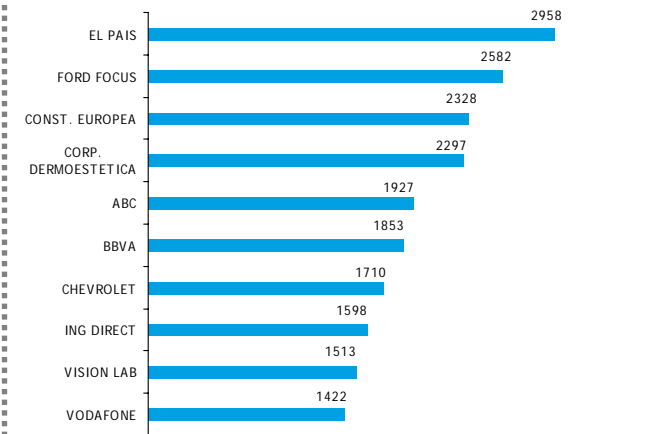

Fuente: Sofres am. Ambito PyB. Ind. 4+

AM% espacios más vistos por targets

	Programa	Cadena	AM%	SHARE
Ind. + 4	AQUI NO HAY QUIEN VIVA	A3	16,3	36,3
	HOSPITAL CENTRAL	T5	15,4	34,1
	AIDA	T5	14,9	31,7
Hombres	AQUI NO HAY QUIEN VIVA	A3	14,8	35,8
	AIDA	T5	13,3	29,8
	CUENTAME	TVE1	12,8	32,3
Mujeres	HOSPITAL CENTRAL	T5	18,3	37,2
	AQUI NO HAY QUIEN VIVA	A3	17,7	36,7
	CUENTAME	TVE1	16,9	34,7
Adultos + 16	AQUI NO HAY QUIEN VIVA	A3	17	35,9
	HOSPITAL CENTRAL	T5	16,5	33,8
	CUENTAME	TVE1	16,1	33,8
Amas de casa	AQUI NO HAY QUIEN VIVA	A3	19,6	36
	CUENTAME	TVE1	19,5	34,4
	HOSPITAL CENTRAL	T5	19,5	33,8
4- 12	JUAN Y JOSE.SHOW	TVE1	9,8	33,5
	CINEMATIX	A3	9,8	45,4
	AQUI NO HAY QUIEN VIVA	A3	9,7	42,5
13- 24	LOS SERRANO	T5	15,1	45,9
	AIDA	T5	13,2	42,5
	AQUI NO HAY QUIEN VIVA	A3	12,9	38,2
25-34	AIDA	A3	15,7	40,6
	HOSPITAL CENTRAL	T5	15,3	38,3
	HOSPITAL CENTRAL	T5	19,7	38,6
35- 44	AQUI NO HAY QUIEN VIVA	A3	19,3	38,8
	AIDA	T5	19,3	36,1
	AIDA	T5	17,8	37,8
25- 44	AQUI NO HAY QUIEN VIVA	A3	17,5	39,6
	HOSPITAL CENTRAL	T5	17,4	38,5

Fuente: Sofres am. Ambito PyB

AM% espacios más vistos Catalunya y Andalucía

Fuente: Sofres am

OCUPACIÓN

Ocupación publicitaria. % de tiempo emitido

Fuente: Sofres am.

Campañas del mes (grp's)

Fuente: Sofres am. Ind.4+

Publicidad del mes

Inserciones	GRP DIC' 04	GRP ENE' 05	%INC
25.034	70.084	72.046	2,8
17.283	15.920	14.404	-9,5
20.077	62.366	79.156	26,9
28.107	69.256	77.973	12,6
3.922	2.315	2.305	-0,4

Fuente: Sofres am. Ambito PyB. Ind.4+

Ranking inserciones 1ª posición en PT

- Ford Focus: 25
- El Corte Inglés: 21
- Pecado Original 5555: 16
- Pasapalabra 5002: 15
- Volkswagen Golf: 14

* Spots normales