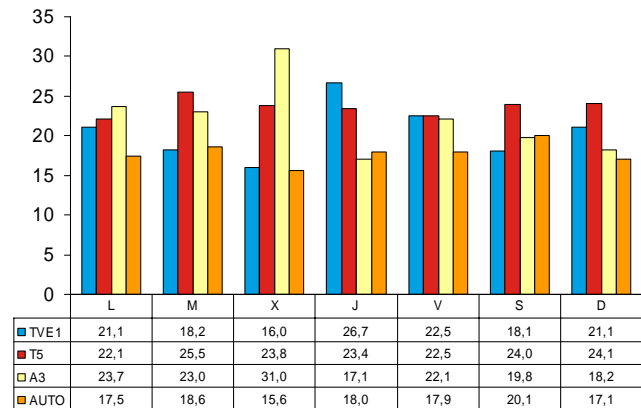

AUDIENCIAS

Minutos de consumo TV

Feb	Mar	Abr	May	Jun	Jul	Ago	Sep	Oct	Nov	Dic	Ene
240	241	223	225	208	185	174	205	220	234	235	242

Share de audiencia por cadenas

Cadenas >>	TVE1	LA 2	T5	A3	PLUS	AUTO	DIGITAL +	OTR
Ind. 4+	19,9	5,9	22,5	21,0	2,1	18,3	3,7	3,9
ADULTOS +16	20,3	5,7	23,0	20,9	2,1	18,1	3,6	3,6
AMA DE CASA	20,5	5,4	24,1	21,1	1,7	18,1	3,5	3,2
hombres	18,7	6,7	20,3	20,5	2,5	19,2	4,4	4,7
mujeres	20,8	5,3	24,3	21,5	1,7	17,6	3,2	3,3
4 a 12 años	13,9	9,4	15,3	21,6	1,8	22,1	5,1	8,6
13 a 24 años	15,3	4,9	23,5	24,9	3,3	16,0	4,7	5,1
25 a 34 años	17,5	5,9	25,7	22,8	2,5	14,8	4,0	3,9
35 a 44 años	17,9	5,9	24,2	21,4	2,6	16,2	5,0	4,6
25 a 44 años	17,7	5,9	24,9	22,0	2,6	15,5	4,6	4,3

Fuente: Sofres am. Ambito PyB.

Shares cadenas en Prime time

Fuente: Sofres am. Ambito PyB. Adultos +16

Shares por cadenas y franjas

Cadenas >>	TVE1	LA 2	T5	A3	PLUS	AUTO	DIGITAL +	OTR
mañana	21,6	8,5	22,4	17,4	1,7	16,4	4,0	4,8
sobremesa	21,3	6,4	22,6	19,5	2,7	20,0	2,7	2,9
tarde	19,1	5,4	21,3	22,3	1,4	19,9	4,1	3,9
noche	20,5	4,6	23,6	22,0	2,4	17,8	3,6	3,1
madrugada	17,4	5,2	29,9	21,2	1,1	12,1	4,0	4,1
madrugada 2	24,4	9,8	16,3	14,7	1,2	14,1	5,4	6,6

Fuente: Sofres am. Ambito PyB. Adultos +16

PROGRAMAS

Espacios más vistos en Prime Time A.M. (%)

Lunes TVE1 Splunge: 10.3% T5 CSI Miami: 12.1% A3 El Peliculon: 9.9%	Martes TVE1 Telediario 2: 9.3% T5 Hospital Central: 15.4% A3 Cine: 12.9%	Miércoles TVE1 Telediario 2: 8.9% T5 Los Serrano: 12.6% A3 Aquí no hay quien viva: 16.3%
Jueves TVE1 Cuéntame: 14.9% T5 Gran Hermano VIP 2: 9.7% A3 Noticias 2: 9.1%	Viernes TVE1 Juan y Jose Show: 11.6% T5 Caiga quien Caiga: 10.9% A3 Noticias 2: 9.4%	Sábado TVE1 Telediario F.S.2: 8.8% T5 Salsa Rosa: 7.6% A3 Cinematix: 8.6%
Domingo TVE1 Telediario F.S.2.: 9.2% T5 Aida: 14.9% A3 Homo Zapping: 8.8%		