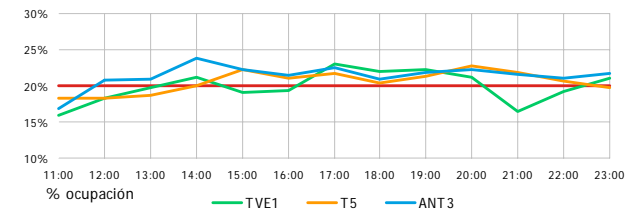

Fuente: Sofres am. Ambito PyB. Ind. 4+

AM% espacios más vistos por targets

	Programa	Cadena	AM%	SHARE
Ind. + 4	AQUI NO HAY QUIEN VIVA	A3	16,3	36,3
	HOSPITAL CENTRAL	T5	15,4	34,1
	AIDA	T5	14,9	31,7
Hombres	AQUI NO HAY QUIEN VIVA	A3	14,8	35,8
	AIDA	T5	13,3	29,8
	CUENTAME	TVE1	12,8	32,3
Mujeres	HOSPITAL CENTRAL	T5	18,3	37,2
	AQUI NO HAY QUIEN VIVA	A3	17,7	36,7
	CUENTAME	TVE1	16,9	34,7
Adultos + 16	AQUI NO HAY QUIEN VIVA	A3	17	35,9
	HOSPITAL CENTRAL	T5	16,5	33,8
	CUENTAME	TVE1	16,1	33,8
Amas de casa	AQUI NO HAY QUIEN VIVA	A3	19,6	36
	CUENTAME	TVE1	19,5	34,4
	HOSPITAL CENTRAL	T5	19,5	33,8
4- 12	JUAN Y JOSE.SHOW	TVE1	9,8	33,5
	CINEMATIX	A3	9,8	45,4
	AQUI NO HAY QUIEN VIVA	A3	9,7	42,5
13- 24	LOS SERRANO	T5	15,1	45,9
	AIDA	T5	13,2	42,5
	AQUI NO HAY QUIEN VIVA	A3	12,9	38,2
25-34	AIDA	A3	15,7	40,6
	HOSPITAL CENTRAL	T5	15,3	38,3
	HOSPITAL CENTRAL	T5	19,7	38,6
35- 44	AQUI NO HAY QUIEN VIVA	A3	19,3	38,8
	AIDA	T5	19,3	36,1
	AIDA	T5	17,8	37,8
25- 44	AQUI NO HAY QUIEN VIVA	A3	17,5	39,6
	HOSPITAL CENTRAL	T5	17,4	38,5

Fuente: Sofres am. Ambito PyB

AM% espacios más vistos Catalunya y Andalucía

Fuente: Sofres am

OCUPACIÓN

Ocupación publicitaria. % de tiempo emitido

Fuente: Sofres am.

Campañas del mes (grp's)

Fuente: Sofres am. Ind.4+

Publicidad del mes

Inserciones	GRP DIC' 04	GRP ENE' 05	%INC
25.034	70.084	72.046	2,8
17.283	15.920	14.404	-9,5
20.077	62.366	79.156	26,9
28.107	69.256	77.973	12,6
3.922	2.315	2.305	-0,4

Fuente: Sofres am. Ambito PyB. Ind.4+