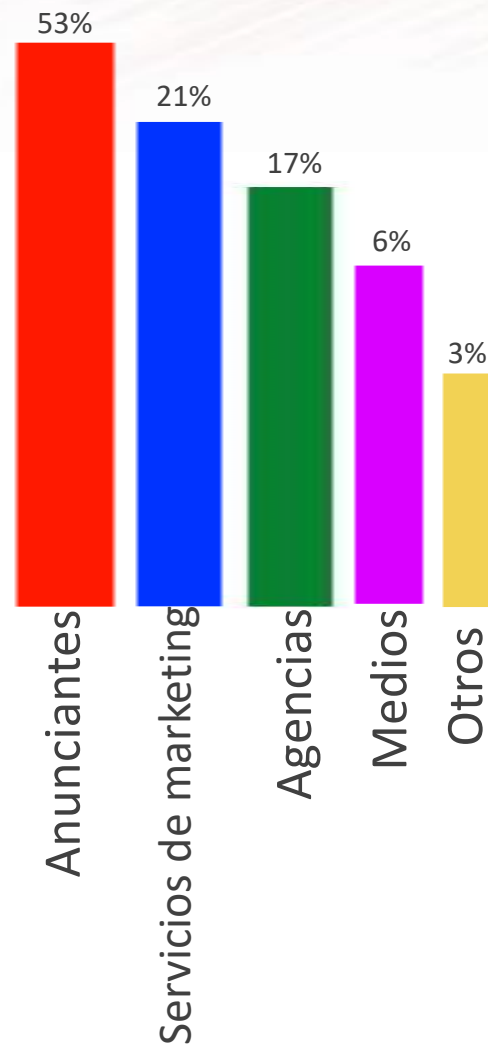

DATOS SOCIAL MEDIA

¡SÍGUENOS!

389.828

369.636

50.051

18.192

19.549.834 reproducciones

32.685 suscriptores

PERFIL DE NUESTROS USUARIOS

PERFIL DE NUESTROS USUARIOS

Entre 22 y 34 años

Clase social

46%

54%

Propietario / Socio / Consejero delegado
Director General / Gerente

Director de departamento / Cargos con
poder de decisión