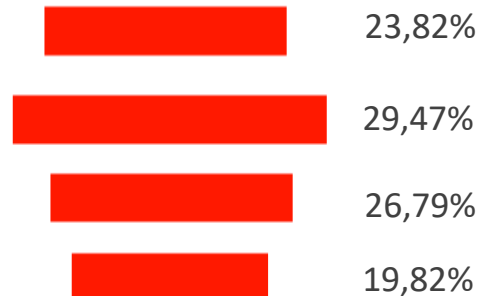

PERFIL DE NUESTROS USUARIOS

Entre 22 y 34 años

Clase social

46%

54%

Propietario / Socio / Consejero delegado
Director General / Gerente

Director de departamento / Cargos con
poder de decisión

Otros empleados con responsabilidad

Varios (Estudiantes, creativos, técnicos...)