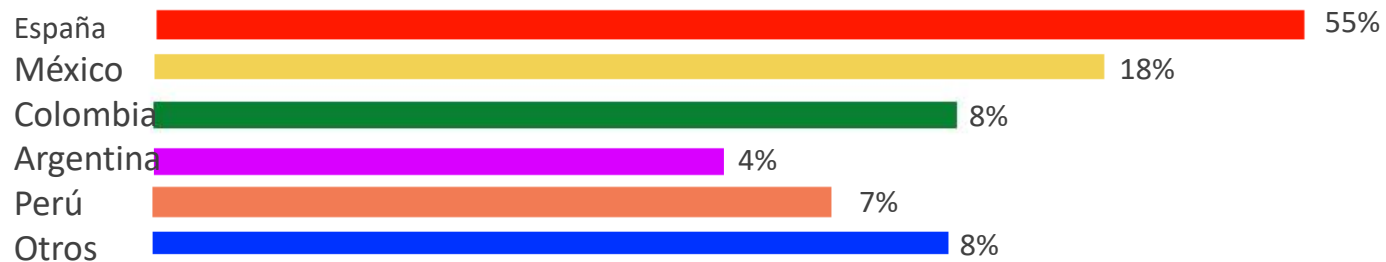

DATOS SOCIAL MEDIA

¡SÍGUENOS!

389.828

369.636

50.051

18.192

19.549.834 reproducciones

32.685 suscriptores

PERFIL DE NUESTROS USUARIOS

PERFIL DE NUESTROS USUARIOS

Entre 22 y 34 años

Clase social

46%

54%

Propietario / Socio / Consejero delegado
Director General / Gerente

Director de departamento / Cargos con
poder de decisión