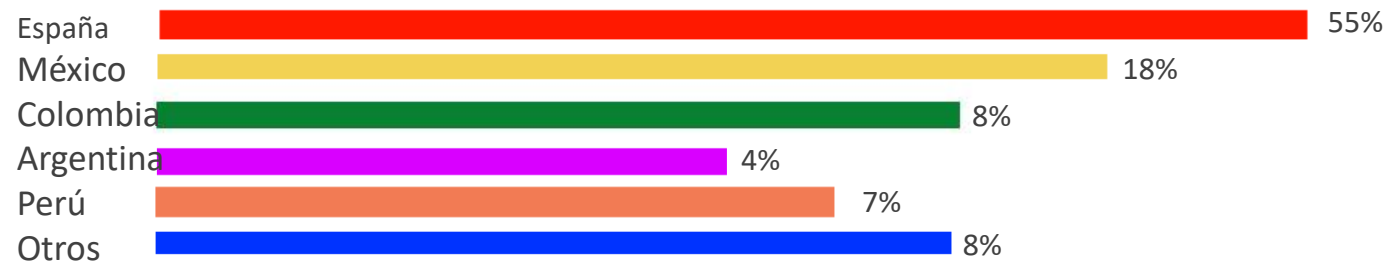

PUSH ALERTS

83.600 Lectores diarios

DATOS SOCIAL MEDIA

¡SÍGUENOS!

392.388

371.082

68.485

28.013

20.445.164 reproducciones

35.992 suscriptores

PERFIL DE NUESTROS USUARIOS

PERFIL DE NUESTROS USUARIOS

Entre 22 y 34 años

Clase social

46%

54%