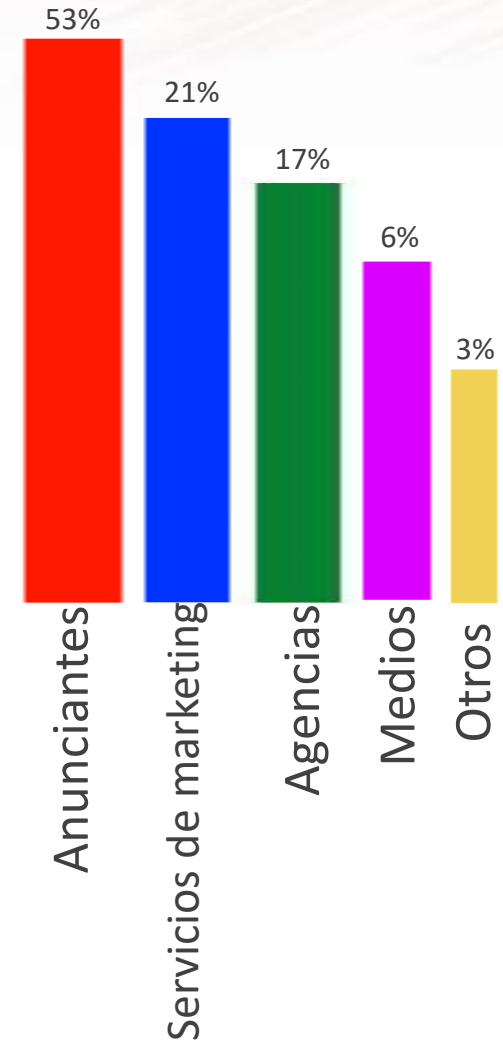

PUSH ALERTS

83.600 Lectores diarios

DATOS SOCIAL MEDIA

¡SÍGUENOS!

392.388

371.082

68.485

28.013

20.445.164 reproducciones

35.992 suscriptores

PERFIL DE NUESTROS USUARIOS

PERFIL DE NUESTROS USUARIOS

Entre 22 y 34 años

Clase social

46%

54%