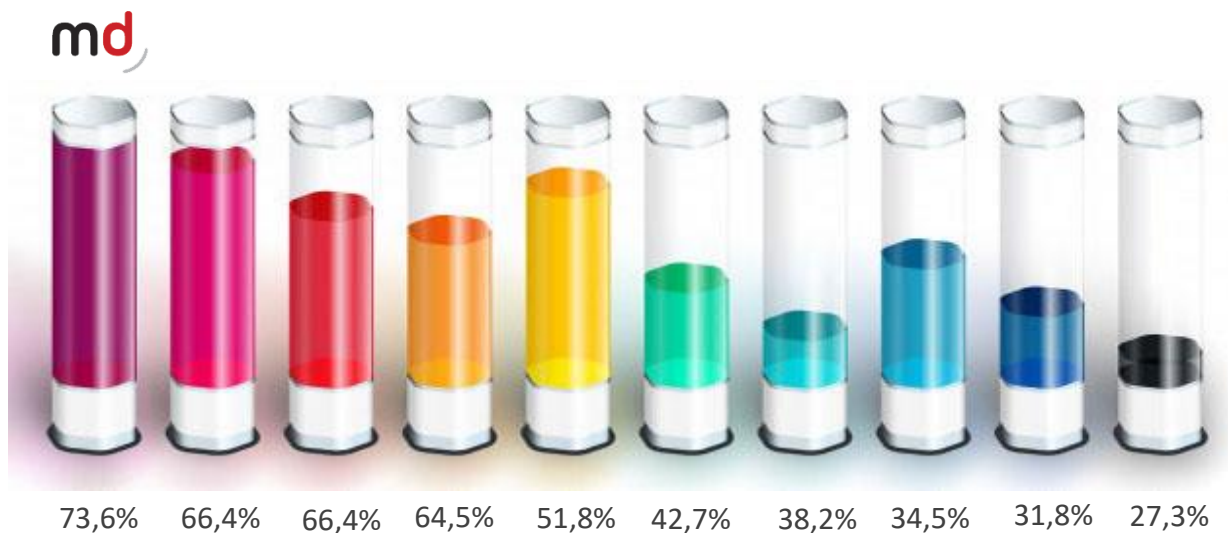

MarketingDirecto.com, medio preferido por los anunciantes en España, según el "Trade Media Score 2020"

Número de **usuarios únicos** en España

Fuente **SCOPEN**

Medios	Usuarios únicos Septiembre 2020
MarketingDirecto.com	78.929
Reason Why	58.544
MarketingNews	38.004

Fuente **comscore**