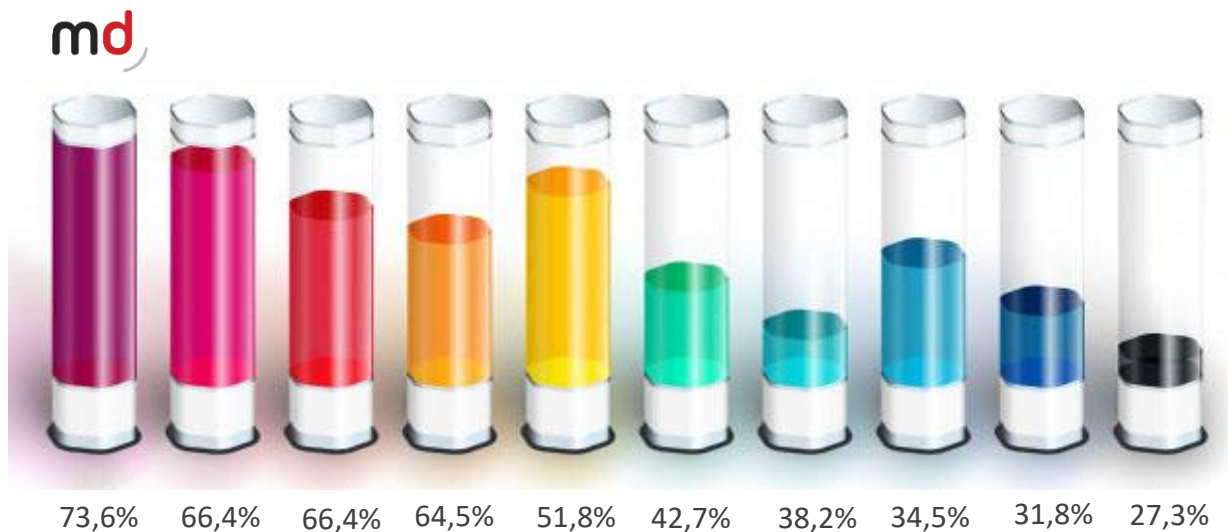

MarketingDirecto.com, medio preferido por los anunciantes en España, según el "Trade Media Score 2020"

Número de usuarios únicos en España

Medios	Usuarios únicos Julio 2020
MarketingDirecto.com	58.590
Anuncios	9.281
MarketingNews	22.949
Reason Why	56.105

Fuente **SCOPEN**

Fuente **comscore**