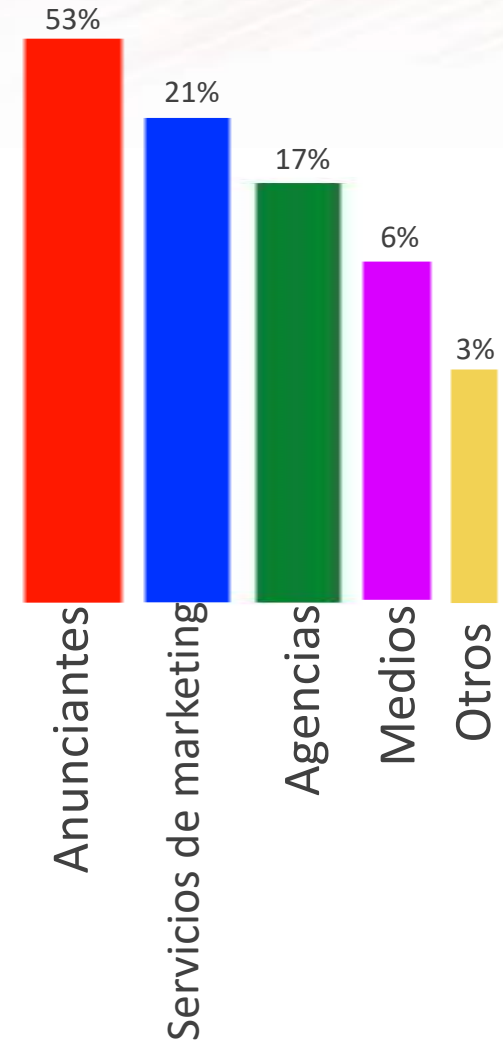

PUSH ALERTS

83.600 Lectores diarios

DATOS SOCIAL MEDIA

¡SÍGUENOS!

392.239

370.034

26.215

64.117

20.271.524 reproducciones

35.464 suscriptores

PERFIL DE NUESTROS USUARIOS

PERFIL DE NUESTROS USUARIOS

Entre 22 y 34 años

Clase social

46%

54%