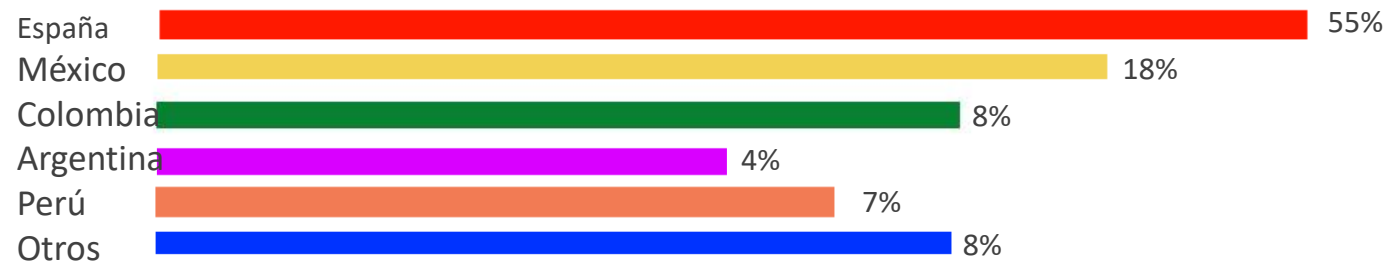

PUSH ALERTS

83.600 Lectores diarios

DATOS SOCIAL MEDIA

¡SÍGUENOS!

392.239

370.034

26.215

64.117

20.271.524 reproducciones

35.464 suscriptores

PERFIL DE NUESTROS USUARIOS

PERFIL DE NUESTROS USUARIOS

Entre 22 y 34 años

Clase social

46%

54%