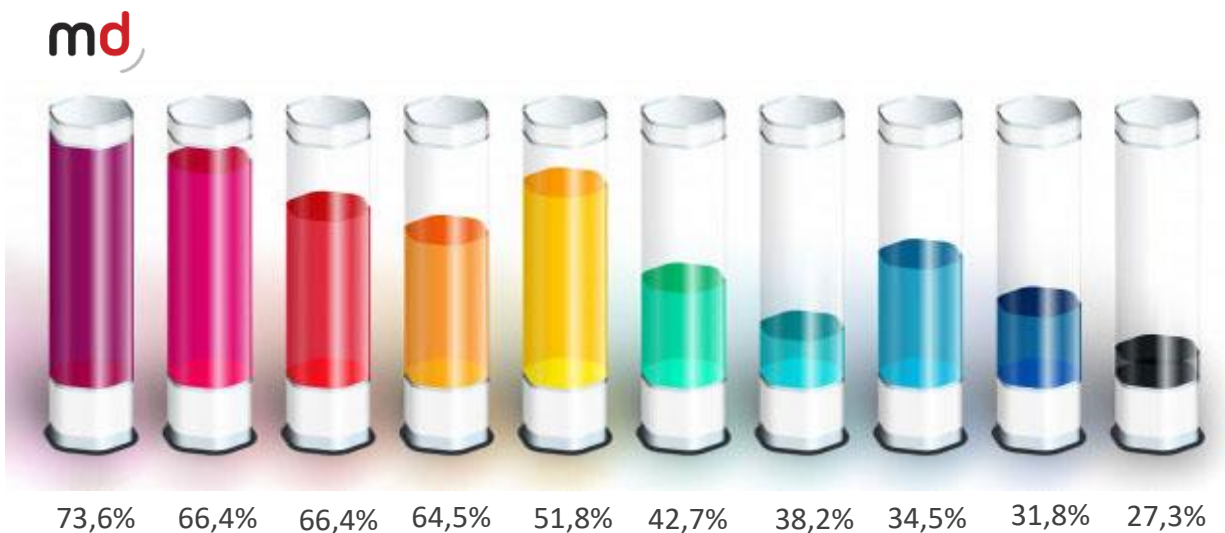

MarketingDirecto.com, medio preferido por los anunciantes en España, según el "Trade Media Score 2020"

Número de usuarios únicos en España

Fuente **SCOPEN**

Medios	Usuarios únicos Julio 2020
MarketingDirecto.com	58.590
Anuncios	9.281
MarketingNews	22.949
Reason Why	56.105

Fuente comscore