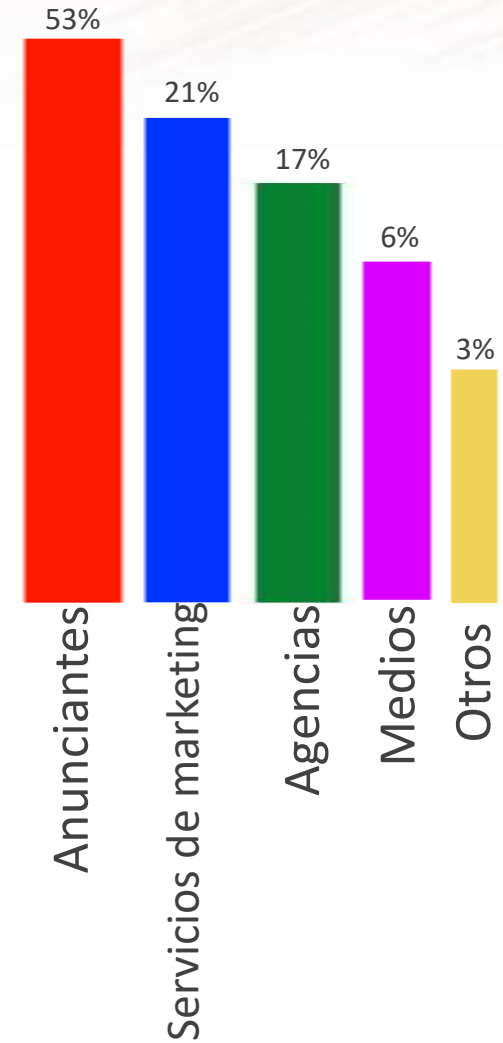

# PUSH ALERTS

**83.600** Lectores diarios

# DATOS SOCIAL MEDIA

¡SÍGUENOS!

392.243

369.871

25.540

62.277

20.190.831 reproducciones

35.139 suscriptores

# PERFIL DE NUESTROS USUARIOS