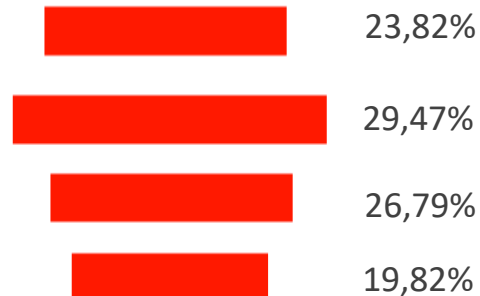

PERFIL DE NUESTROS USUARIOS

Entre 22 y 34 años

Clase social

46%

54%

Propietario / Socio / Consejero delegado
Director General / Gerente

Director de departamento / Cargos con
poder de decisión

Otros empleados con responsabilidad

Varios (Estudiantes, creativos, técnicos...)