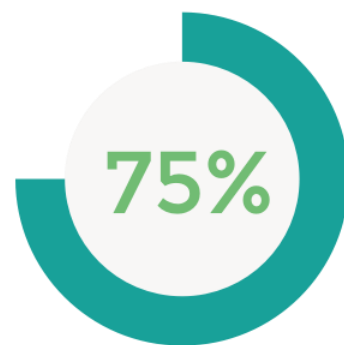

# PERFIL DE NUESTROS USUARIOS

# PERFIL DE NUESTROS USUARIOS

Entre 22 y 34 años

Clase social

46%

54%

Propietario / Socio / Consejero delegado  
Director General / Gerente

Director de departamento / Cargos con  
poder de decisión

Otros empleados con responsabilidad