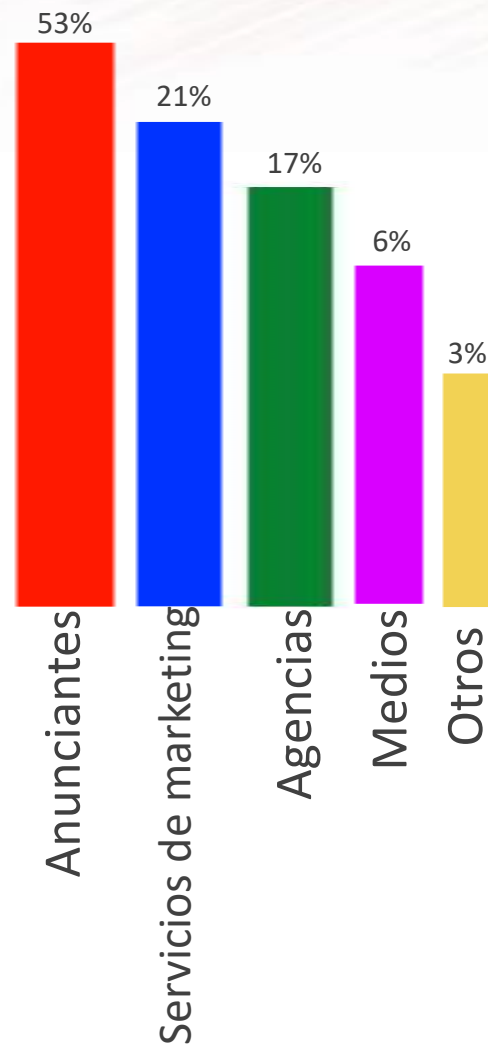

# PUSH ALERTS

**83.600** Lectores diarios

# DATOS SOCIAL MEDIA

¡SÍGUENOS!

392.449

371.798

29.959

73.505

20.560.403 reproducciones

36.236 suscriptores

# PERFIL DE NUESTROS USUARIOS