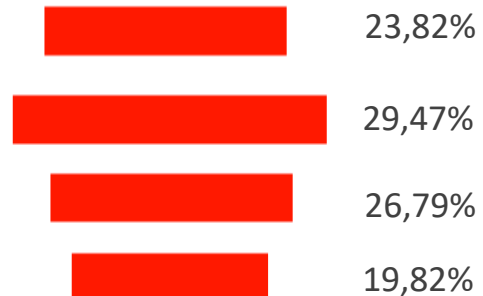

PERFIL DE NUESTROS USUARIOS

Entre 22 y 34 años

Clase social

46%

54%

Propietario / Socio / Consejero delegado
Director General / Gerente

Director de departamento / Cargos con
poder de decisión

Otros empleados con responsabilidad

Varios (Estudiantes, creativos, técnicos...)