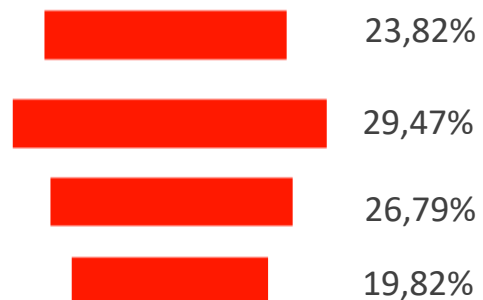

PERFIL DE NUESTROS USUARIOS

Entre 22 y 34 años

Clase social

46%

54%

Propietario / Socio / Consejero delegado
Director General / Gerente

Director de departamento / Cargos con
poder de decisión

Otros empleados con responsabilidad

Varios (Estudiantes, creativos, técnicos...)