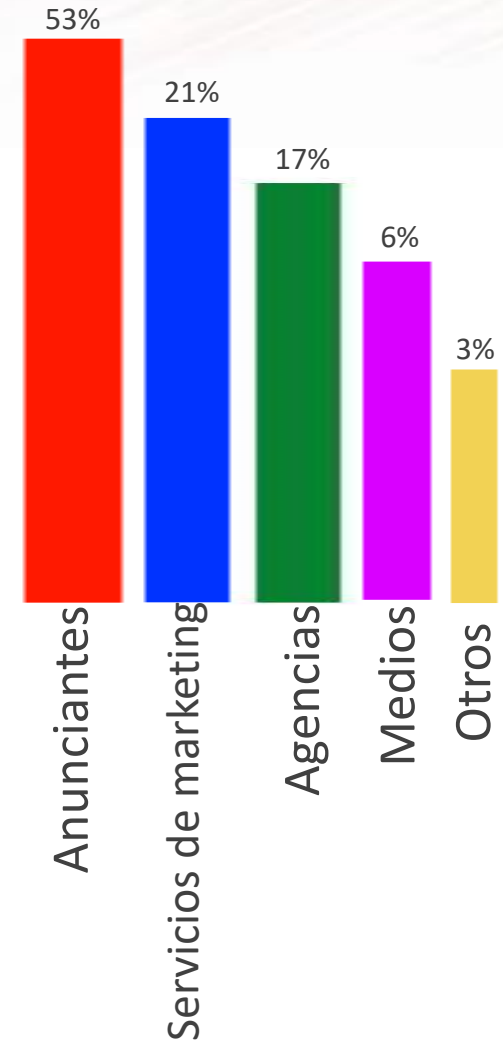

# PUSH ALERTS

**83.600** Lectores diarios

# DATOS SOCIAL MEDIA

¡SÍGUENOS!

391.983

376.812

34.679

89.721

21.810.816 reproducciones

38.314 suscriptores

# PERFIL DE NUESTROS USUARIOS