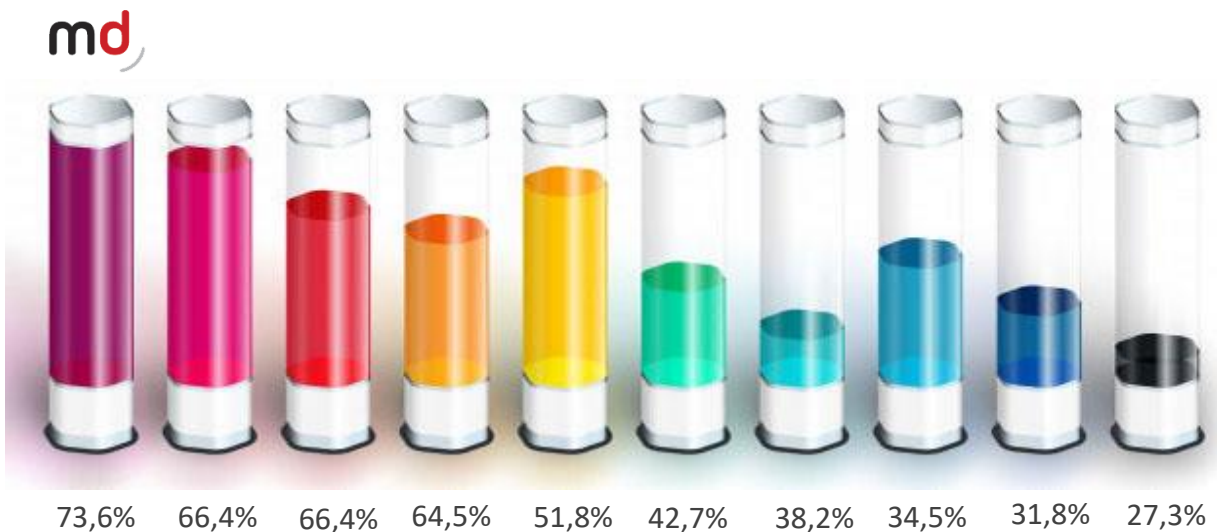

MarketingDirecto.com, medio preferido por los anunciantes en España, según el "Trade Media Score 2020"

Número de usuarios únicos en España

Medios	Usuarios únicos Septiembre 2020
MarketingDirecto.com	78.929
Reason Why	58.544
MarketingNews	38.004

Fuente **SCOPEN**

Fuente comscore