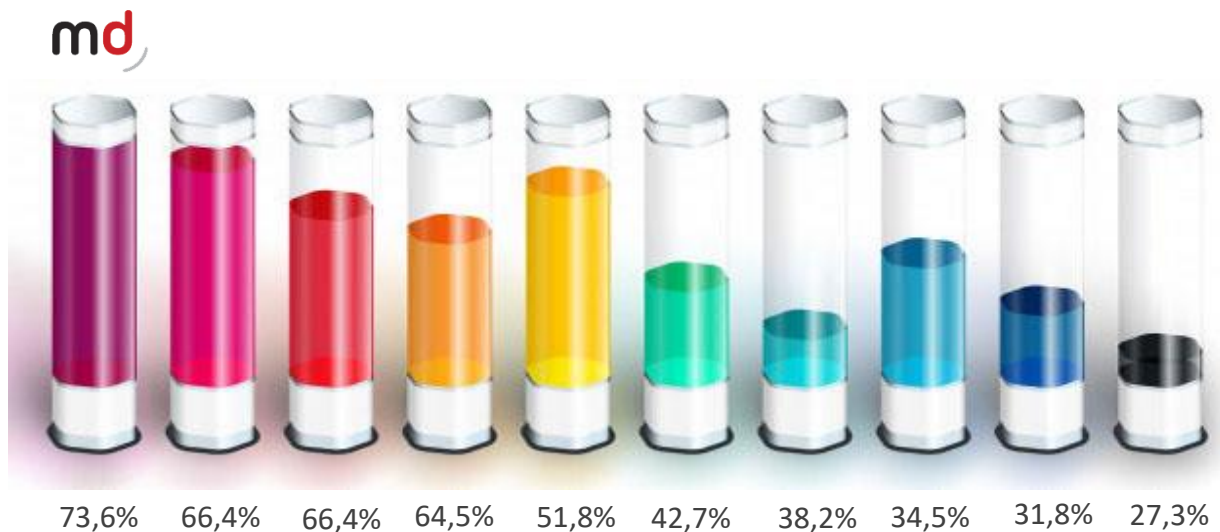

MarketingDirecto.com, medio preferido por los anunciantes en España, según el "Trade Media Score 2020"

Número de usuarios únicos en España

Fuente **SCOPEN**

Medios	Usuarios únicos Julio 2021
MarketingDirecto.com	67.706
Reason Why	64.506
MarketingNews	32.862

Fuente comscore