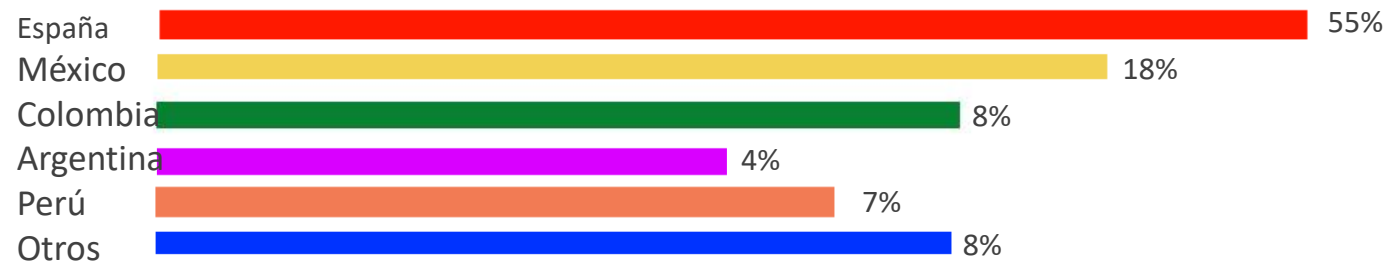

PUSH ALERTS

83.600 Lectores diarios

DATOS SOCIAL MEDIA

¡SÍGUENOS!

390.666

384.570

37.525

102.084

22.228.298 reproducciones

39.148 suscriptores

PERFIL DE NUESTROS USUARIOS

PERFIL DE NUESTROS USUARIOS

Entre 22 y 34 años

Clase social

46%

54%