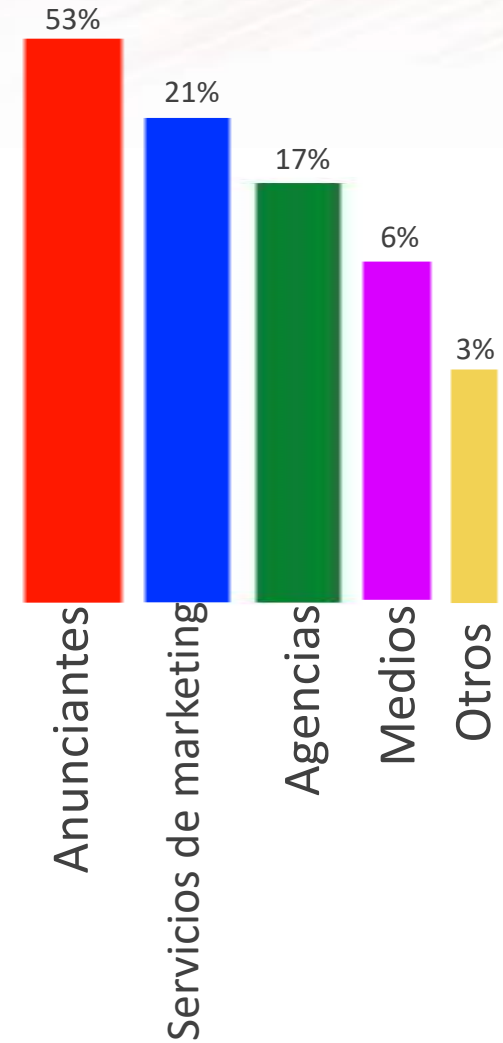

PUSH ALERTS

83.600 Lectores diarios

DATOS SOCIAL MEDIA

¡SÍGUENOS!

390.666

384.570

37.525

102.084

22.228.298 reproducciones

39.148 suscriptores

PERFIL DE NUESTROS USUARIOS

PERFIL DE NUESTROS USUARIOS

Entre 22 y 34 años

Clase social

46%

54%