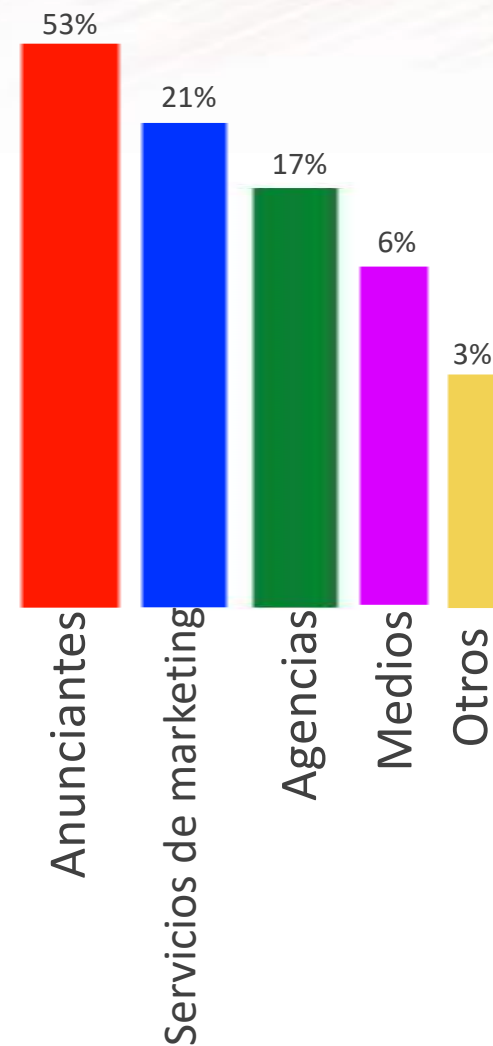

# PUSH ALERTS

**83.600** Lectores diarios

# DATOS SOCIAL MEDIA

¡SÍGUENOS!

390.389

386.770

38.920

105.478

22.325.419 reproducciones

39.349 suscriptores

# PERFIL DE NUESTROS USUARIOS